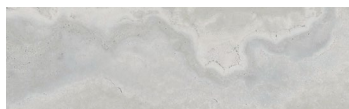

PEARLA 珍珠色

TECHGRIP 科技防滑面

AS612Z2-10

600x1200x10

PEARLA 珍珠色

TECHGRIP 科技防滑面

12

设计面
Design Faces

规格
600x1200x10

吸水率
W.A < 0.1%

Colors

Bianco
白色

AS612Z2-10

Pearla
浅灰色

AS612Z4-10

Bianco
白色

AS612Y2-10

Pearla
浅灰色

AS612Y4-10

AS606Z2-95

600x600x9.5

PEARLA 珍珠色

TECHGRIP 科技防滑面

AS606Z2-95