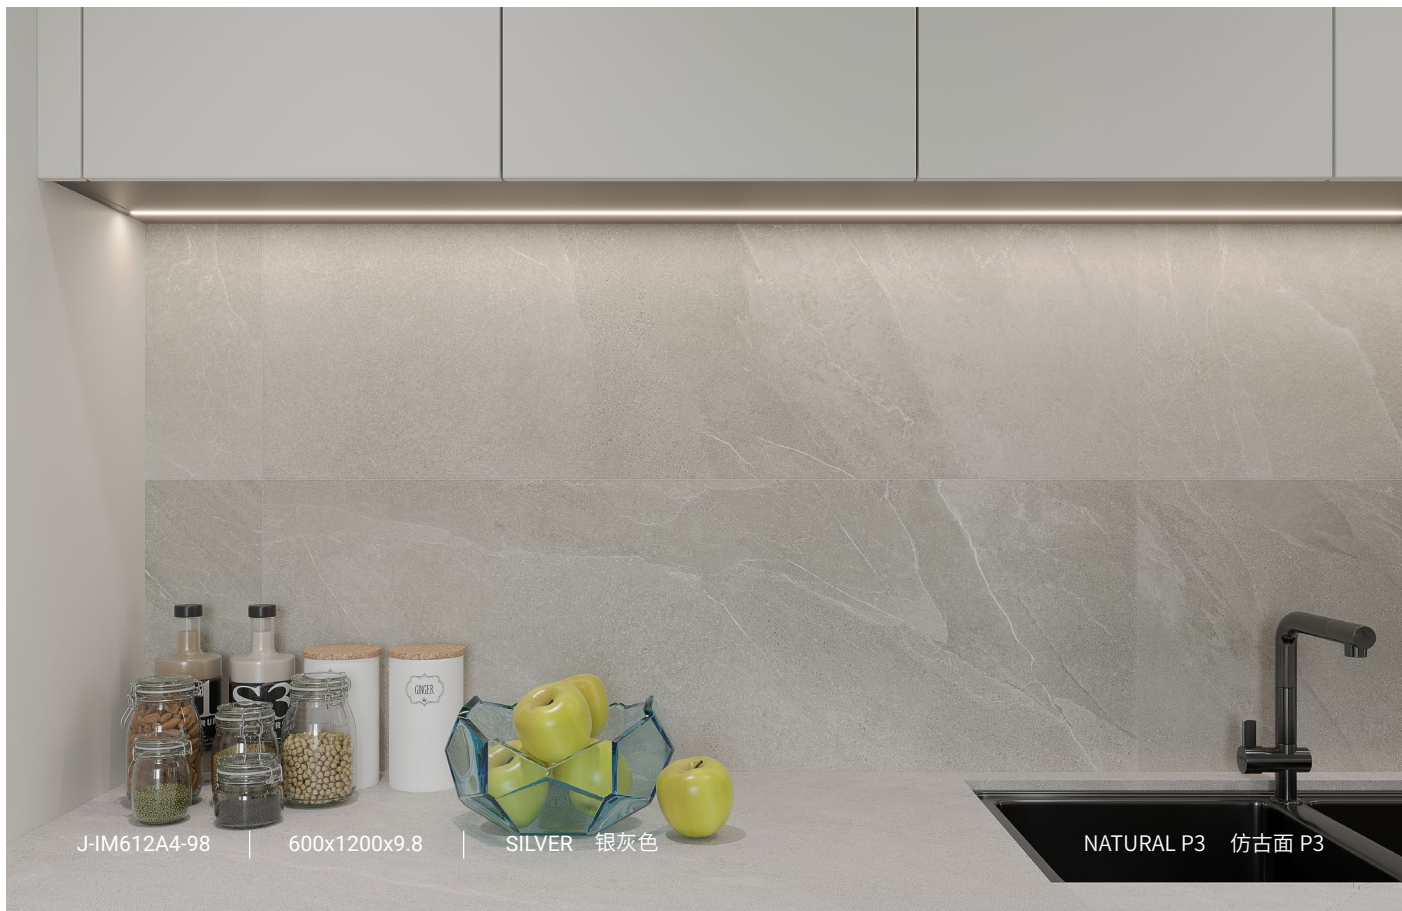

7

设计面
Design Faces

规格
600x1200x9.8

吸水率
W.A < 0.1%

Colors

Beige
黄色

J-IM612A3-98

Silver
银灰色