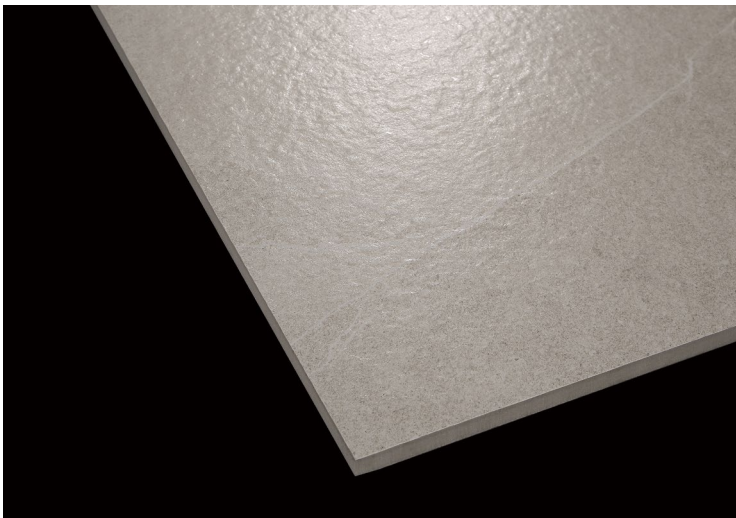

DETAILS

产品详情

2

sizes

规格

600x600mm
600x1200mm

3

colors

颜色

beige
silver
grigio

14 / 7

design faces

设计面

600x600mm
14 faces

600x1200mm
7 faces

1

finishing

工艺面

NATURAL P3