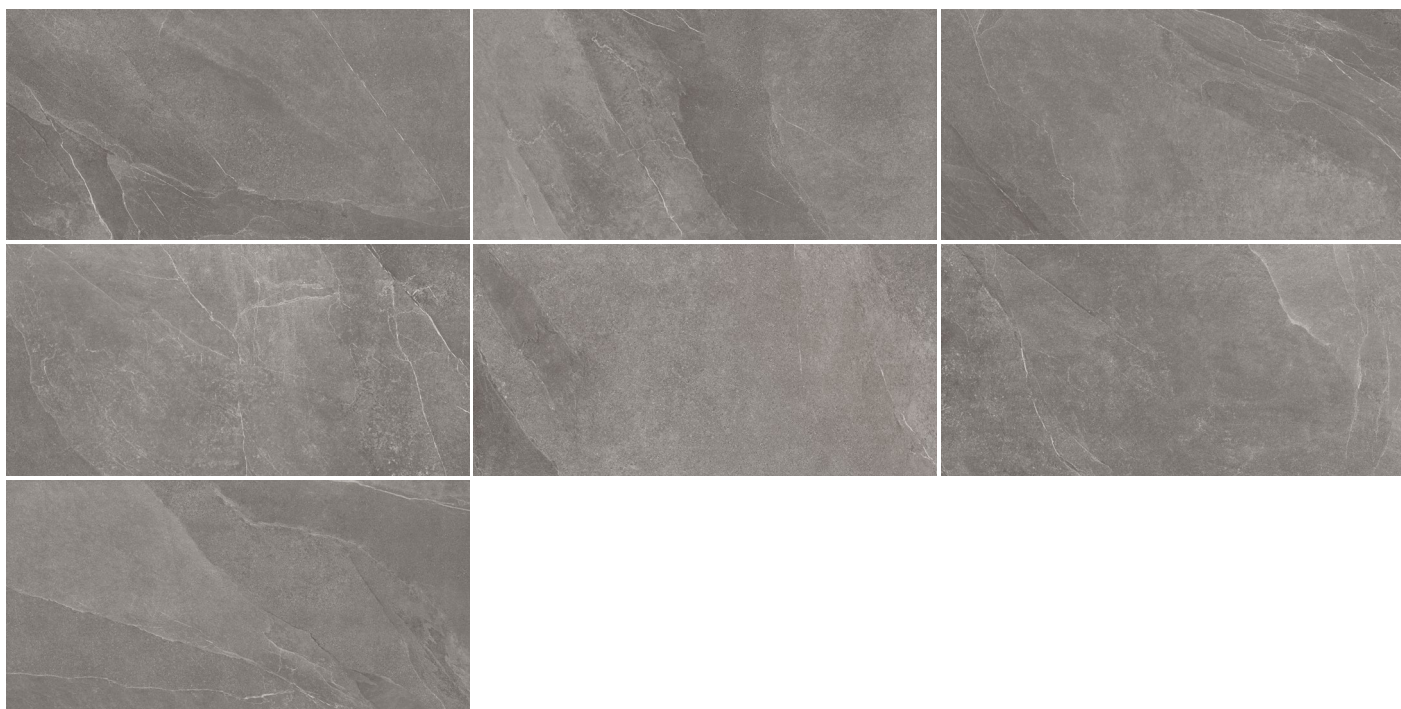

7

设计面
Design Faces

规格
600x1200x9.8

吸水率
W.A < 0.1%

Colors

Beige
黄色

J-IM612A3-98

Silver
银灰色