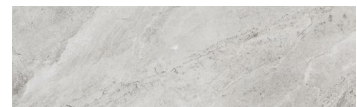

24

设计面
Design Faces

规格
600x600x9.5

吸水率
W.A < 0.1%

Colors

Bianco
白色

Beige
黄色

Light grey
浅灰色

Dark Grey
深灰色

600x1200x10 | BEIGE 黄色

TECHGRIP 科技防滑面

12

设计面
Design Faces

规格
600x1200x10

吸水率
W.A < 0.1%

Colors