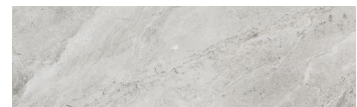

24

设计面
Design Faces

规格
600x600x9.5

吸水率
W.A < 0.1%

Colors

Bianco
白色

Beige
黄色

Light grey
浅灰色

Dark Grey
深灰色

600x1200x10 | BEIGE 黄色

TECHGRIP 科技防滑面

12

设计面
Design Faces

规格
600x1200x10

吸水率
W.A < 0.1%

Colors

Bianco
白色

Beige
黄色

Light grey
浅灰色

Dark Grey
深灰色

600x600x9.5 | BIANCO 白色

3D HONED 时光釉面

24

设计面
Design Faces