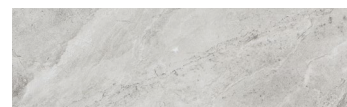

规格
600x600x9.5

吸水率
W.A < 0.1%

Colors

Bianco
白色

Beige
黄色

Light grey
浅灰色

600x1200x10 | BEIGE 黄色

3D HONED 时光釉面

12

设计面
Design Faces

规格
600x1200x10

吸水率
W.A < 0.1%

Colors

Bianco
白色

Beige
黄色

Light grey
浅灰色