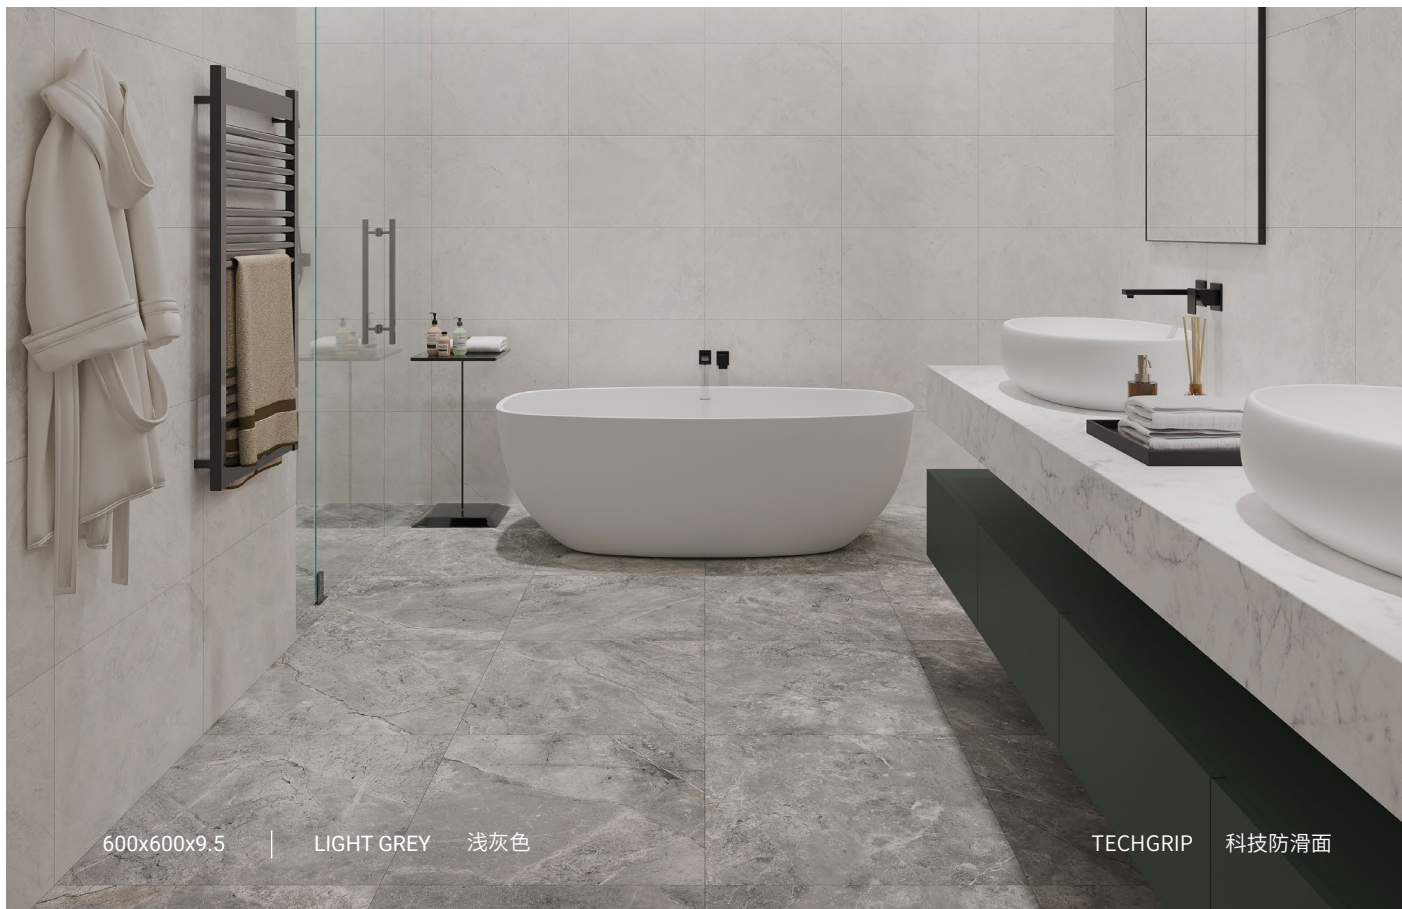

24

设计面
Design Faces

规格
600x600x9.5

吸水率
W.A < 0.1%

Colors

Bianco
白色

Beige
黄色

Light grey
浅灰色

规格
600x600x9.5

吸水率
W.A < 0.1%

Colors

Bianco
白色

Beige
黄色

Light grey
浅灰色

600x1200x10 | BEIGE 黄色

3D HONED 时光釉面

12

设计面
Design Faces

规格
600x1200x10

吸水率
W.A < 0.1%

Colors

Bianco
白色

Beige
黄色

Light grey
浅灰色