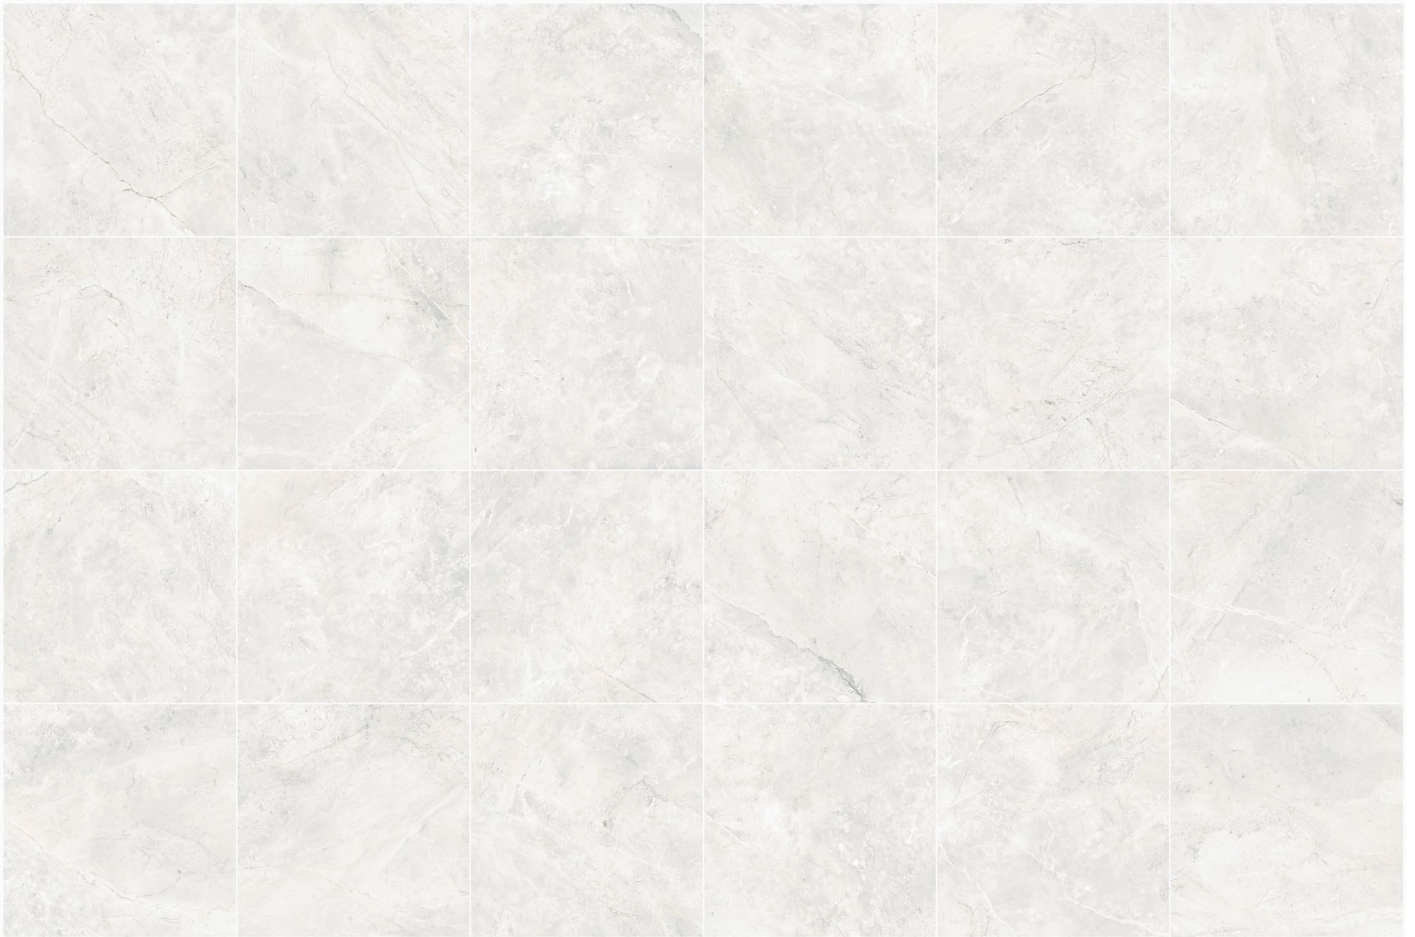

规格
600x600x9.5

吸水率
W.A < 0.1%

Colors

Bianco
白色

Beige
黄色

Light grey
浅灰色

600x1200x10 | BEIGE 黄色

3D HONED 时光釉面

12

设计面
Design Faces

规格
600x1200x10

吸水率
W.A < 0.1%

Colors

Bianco
白色

Beige
黄色

Light grey
浅灰色