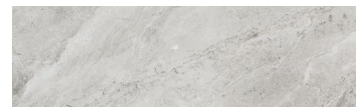

规格
600x600x9.5

吸水率
W.A < 0.1%

Colors

Bianco
白色

Beige
黄色

Light grey
浅灰色

600x1200x10 | BEIGE 黄色

3D HONED 时光釉面

12

设计面
Design Faces

规格
600x1200x10

吸水率
W.A < 0.1%

Colors

Bianco
白色

Beige
黄色

Light grey
浅灰色