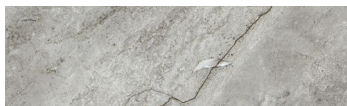

24

设计面
Design Faces

规格
600x600x9.5

吸水率
W.A < 0.1%

Colors

Bianco
白色

Beige
黄色

Light grey
浅灰色

Dark Grey
深灰色

600x1200x10 | BEIGE 黄色

TECHGRIP 科技防滑面

12

设计面
Design Faces

规格
600x1200x10

吸水率
W.A < 0.1%

Colors