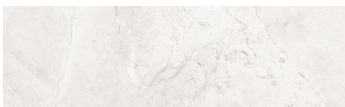

24

设计面
Design Faces

规格
600x600x9.5

吸水率
W.A < 0.1%

Colors

Bianco
白色

Beige
黄色

Light grey
浅灰色

Dark Grey
深灰色

600x1200x10 | BEIGE 黄色

TECHGRIP 科技防滑面

12

设计面
Design Faces

规格
600x1200x10

吸水率
W.A < 0.1%

Colors

Bianco
白色

Beige
黄色

Light grey
浅灰色

Dark Grey
深灰色

600x600x9.5 | BIANCO 白色

3D HONED 时光釉面

24

设计面
Design Faces