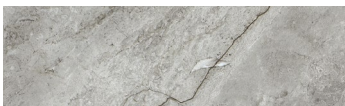

24

设计面
Design Faces

规格
600x600x9.5

吸水率
W.A < 0.1%

Colors

Bianco
白色

Beige
黄色

Light grey
浅灰色

Dark Grey
深灰色

600x1200x10 | BEIGE 黄色

TECHGRIP 科技防滑面

12

设计面
Design Faces

规格
600x1200x10

吸水率
W.A < 0.1%

Colors

Bianco
白色

Beige
黄色

Light grey
浅灰色

Dark Grey
深灰色

600x600x9.5 | BIANCO 白色

3D HONED 时光釉面

24

设计面
Design Faces